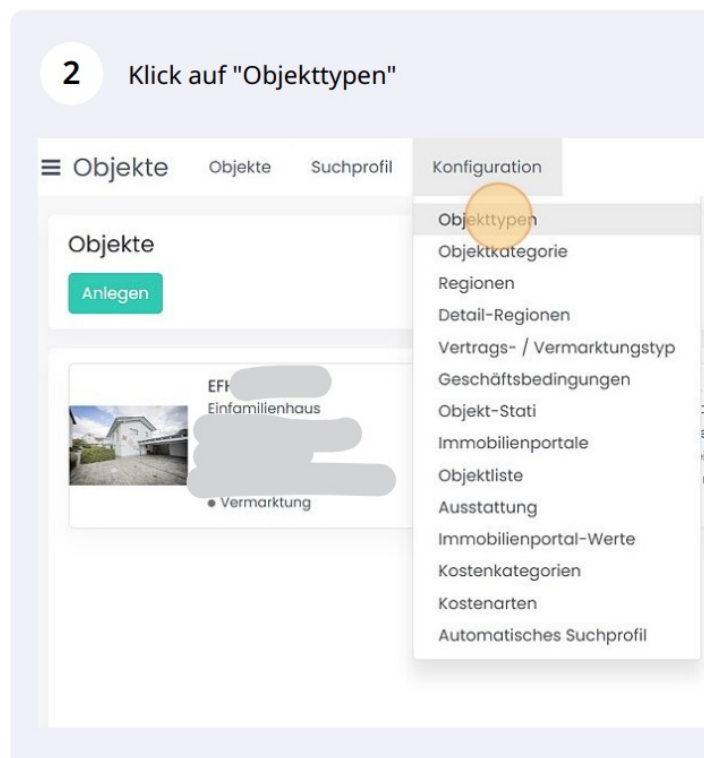

# Portalwerte konfigurieren

Damit Immobilien korrekt an Portale oder Plugins weitergegeben werden können, sind die Portalwerte vorab zu konfigurieren.

**3** Eine Liste mit Objekttypen öffnet sich. In allen Zeilen, wo die Spalte "Portalwert" leer ist, muss dieser eingepflegt werden.

The screenshot shows the 'Objekttypen' (Object Types) management screen. At the top, there are tabs for 'Objekte', 'Suchprofil', and 'Konfiguration'. Below the tabs, there are buttons for 'Anlegen' (Create) and 'Importieren' (Import). A table lists various object types with their respective categories. The 'Portalwert' column is empty for all entries.