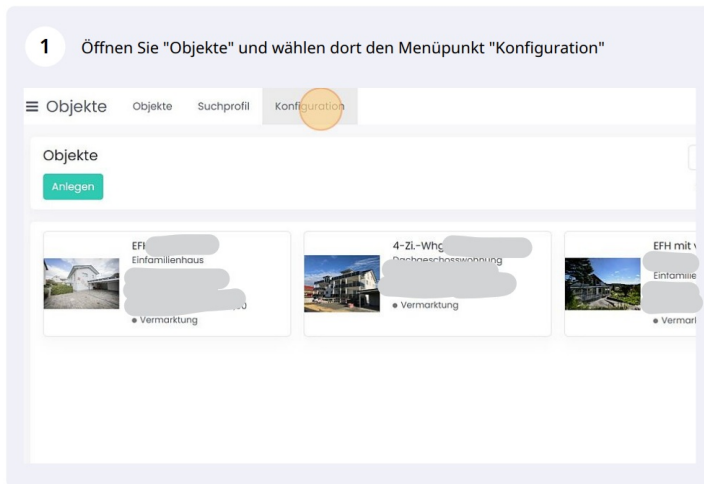

# Portalwerte konfigurieren

Damit Immobilien korrekt an Portale oder Plugins weitergegeben werden können, sind die Portalwerte vorab zu konfigurieren.

**3** Eine Liste mit Objekttypen öffnet sich. In allen Zeilen, wo die Spalte "Portalwert" leer ist, muss dieser eingepflegt werden.

The screenshot shows the 'Objekttypen' (Object Types) management screen. At the top, there are tabs for 'Objekte', 'Suchprofil', and 'Konfiguration'. Below the tabs, there are buttons for 'Anlegen' (Create) and 'Importieren' (Import). A table lists various object types with their respective categories. The 'Portalwert' column is empty for all entries.